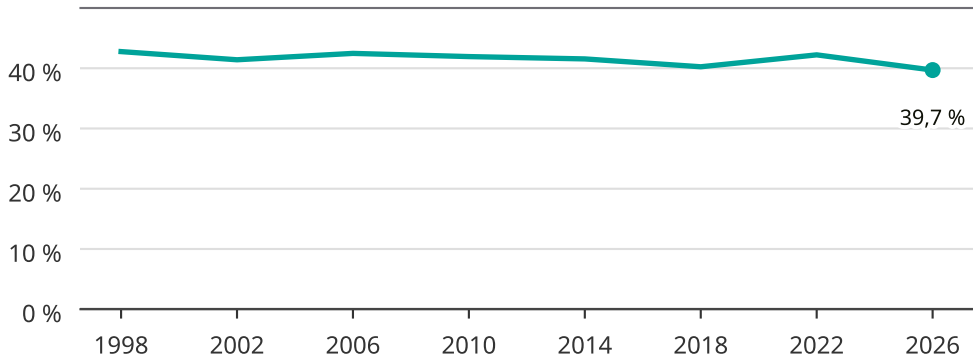

# Kvinnor som kandiderar

Andel per val till kommunfullmäktige i Ödeshög

Källa: SCB/Valmyndigheten. För 2026 gäller det anmälda kandidater 2026-06-15.