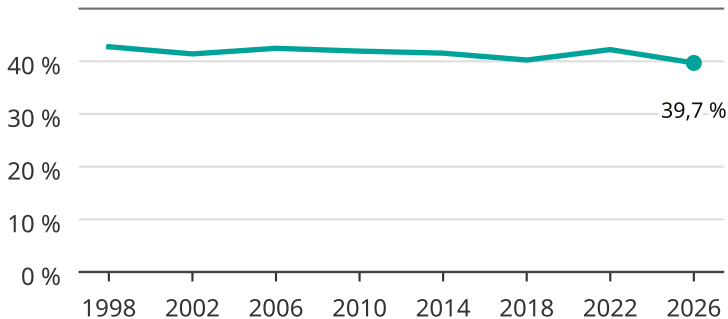

Kvinnor som kandiderar

Andel per val till kommunfullmäktige i Ödeshög

Källa: SCB/Valmyndigheten. För 2026 gäller det anmälda kandidater
2026-06-15.