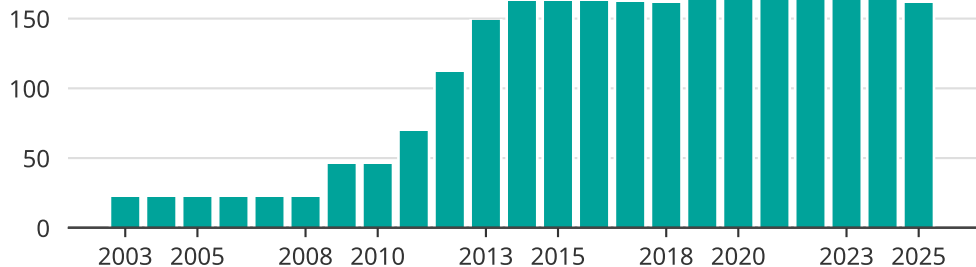

# Vindkraft i Laholms kommun, år för år

Installerad vindkraft (maxeffekt, MW)

Saknade staplar kan bero på statistiksekretess.