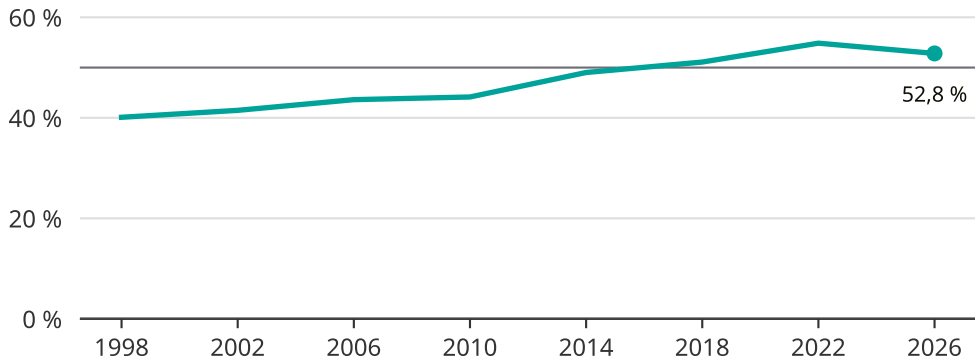

Kvinnor som kandiderar

Andel per val till kommunfullmäktige i Piteå

Källa: SCB/Valmyndigheten. För 2026 gäller det anmälda kandidater 2026-05-07.