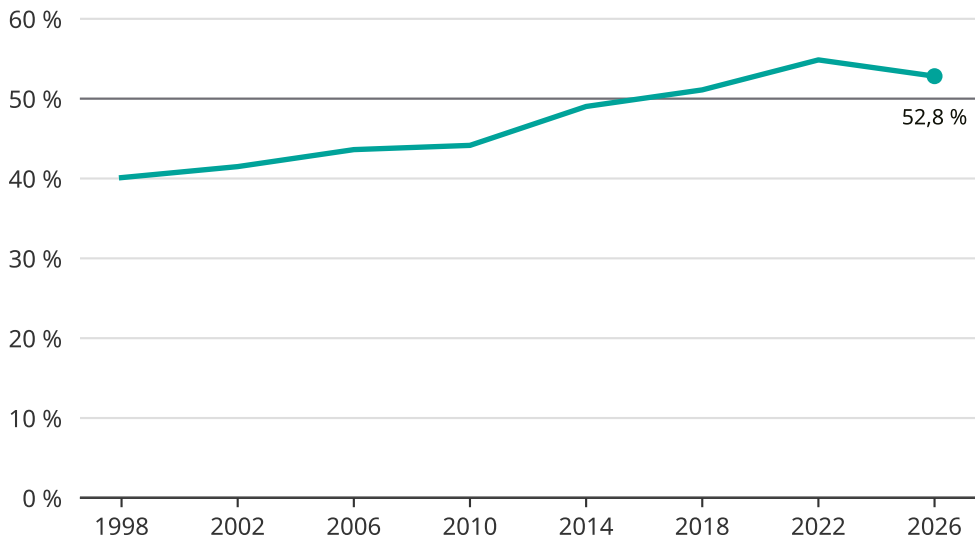

# Kvinnor som kandiderar

Andel per val till kommunfullmäktige i Piteå

Källa: SCB/Valmyndigheten. För 2026 gäller det anmälda kandidater 2026-05-07.