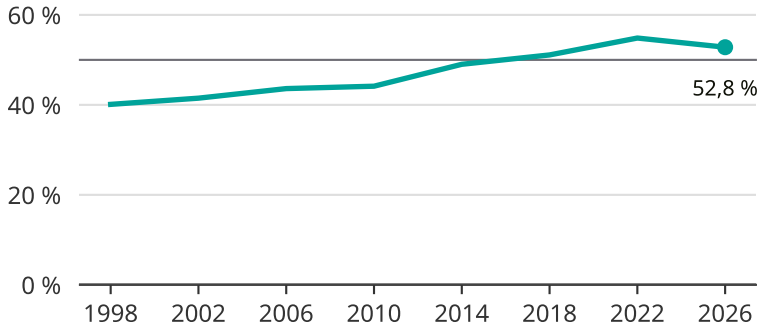

Kvinnor som kandiderar

Andel per val till kommunfullmäktige i Piteå

Källa: SCB/Valmyndigheten. För 2026 gäller det anmälda kandidater 2026-05-07.