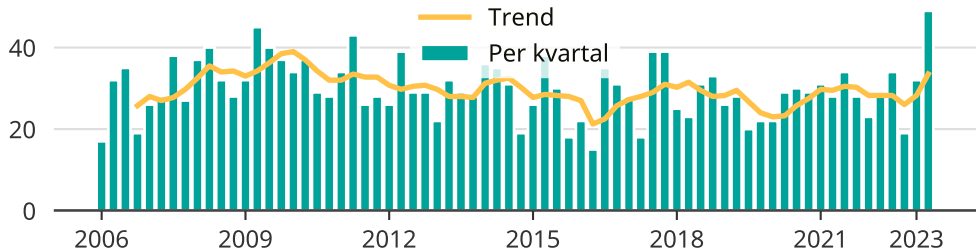

Många misshandelsfall i Hallstahammar

Antal anmälda misshandelsfall per kvartal i Hallstahammars kommun.

Trendlinjen är ett rullande medelvärde för de senaste tolv månaderna.