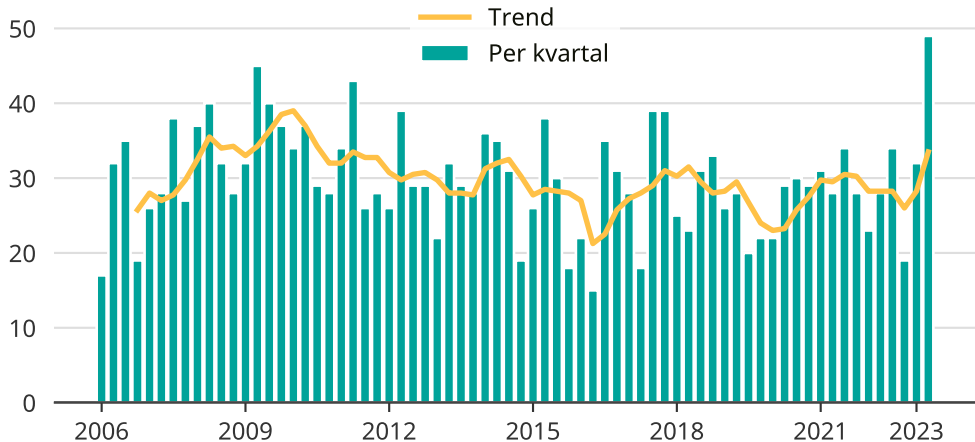

Många misshandelsfall i Hallstahammar

Antal anmälda misshandelsfall per kvartal i Hallstahammars kommun.

Trendlinjen är ett rullande medelvärde för de senaste tolv månaderna.