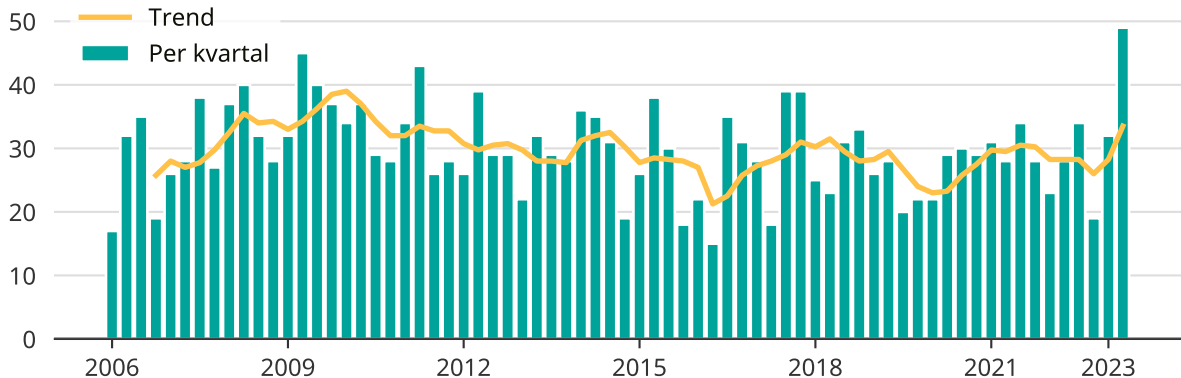

Många misshandelsfall i Hallstahammar

Antal anmälda misshandelsfall per kvartal i Hallstahammars kommun.

Trendlinjen är ett rullande medelvärde för de senaste tolv månaderna.