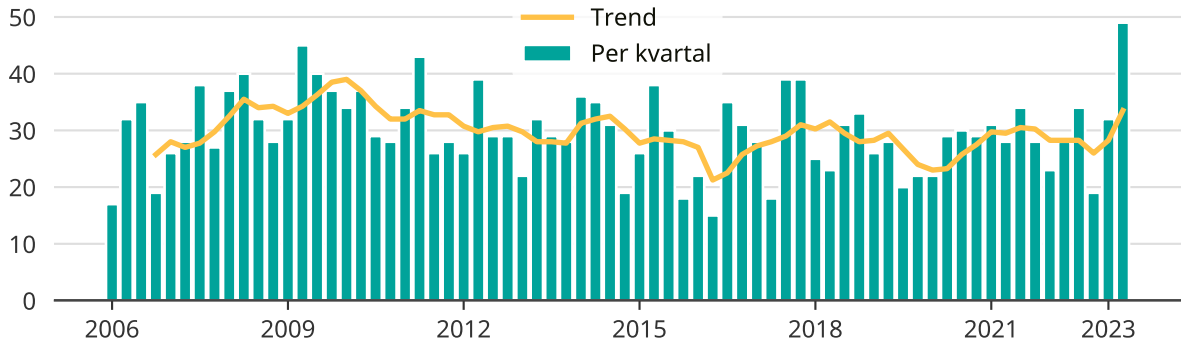

# Många misshandelsfall i Hallstahammar

Antal anmälda misshandelsfall per kvartal i Hallstahammars kommun.

Trendlinjen är ett rullande medelvärde för de senaste tolv månaderna.