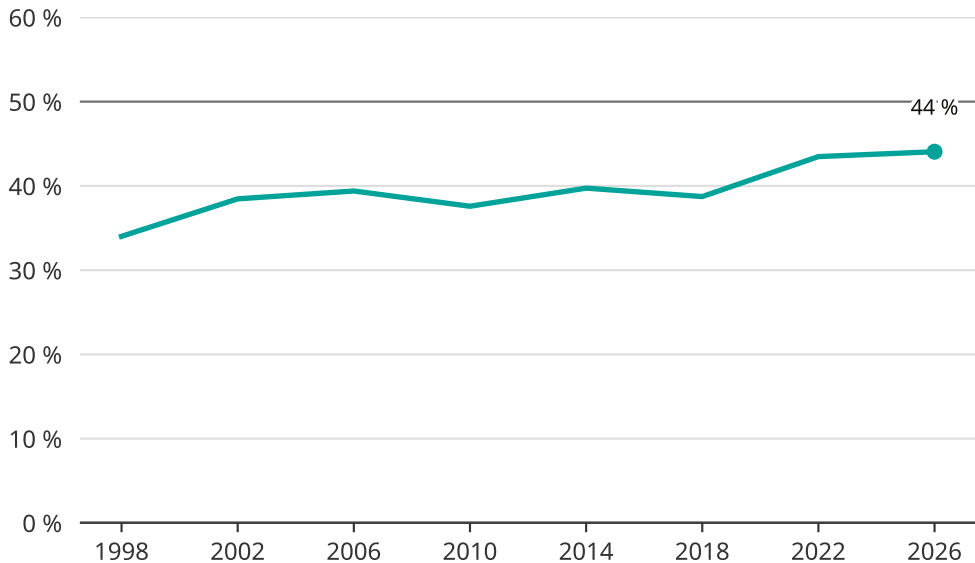

# Kvinnor som kandiderar

Andel per val till kommunfullmäktige i Olofström

Källa: SCB/Valmyndigheten. För 2026 gäller det anmälda kandidater 2026-04-10.