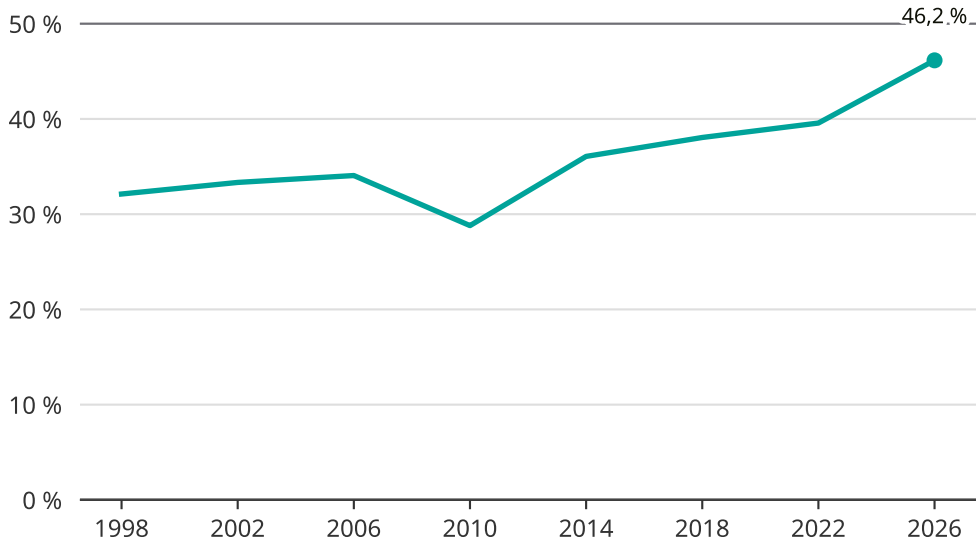

Kvinnor som kandiderar

Andel per val till kommunfullmäktige i Eda

Källa: SCB/Valmyndigheten. För 2026 gäller det anmälda kandidater 2026-05-07.