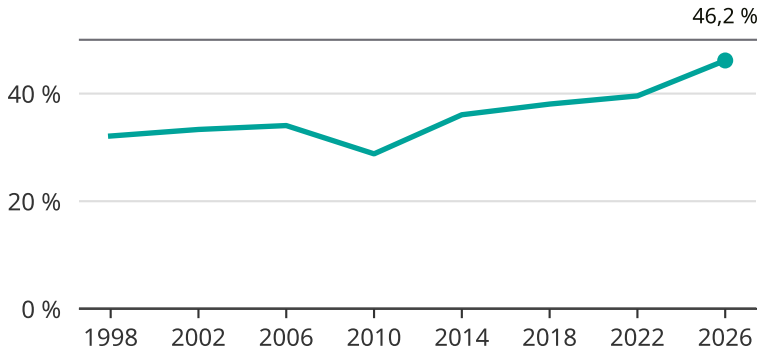

# Kvinnor som kandiderar

Andel per val till kommunfullmäktige i Eda

Källa: SCB/Valmyndigheten. För 2026 gäller det anmälda kandidater 2026-05-07.

Newsworthy