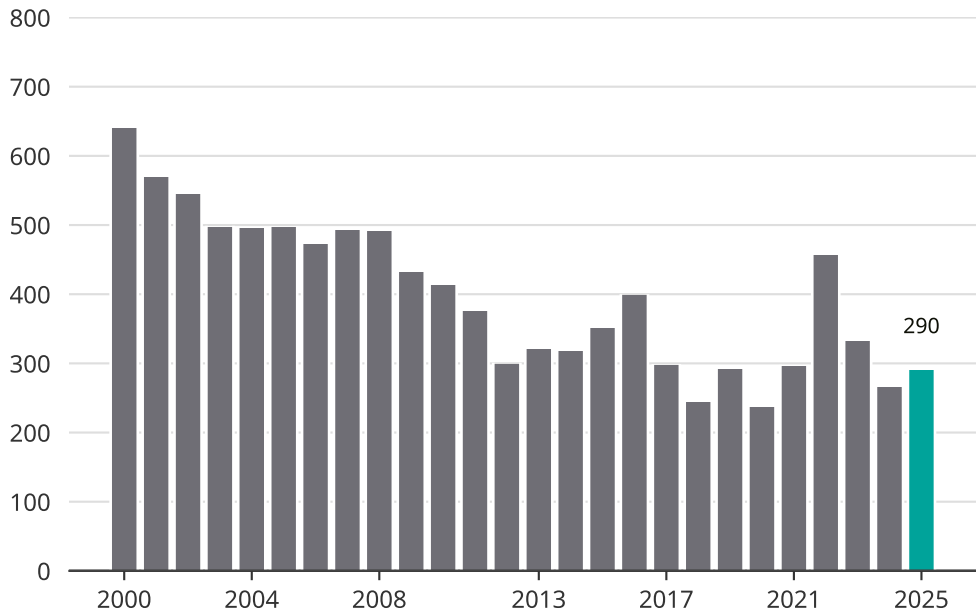

Cykelstöder i Falkenberg 2000–2025

Källa: Brå. Observera att 2025 års siffror fortfarande är preliminära.