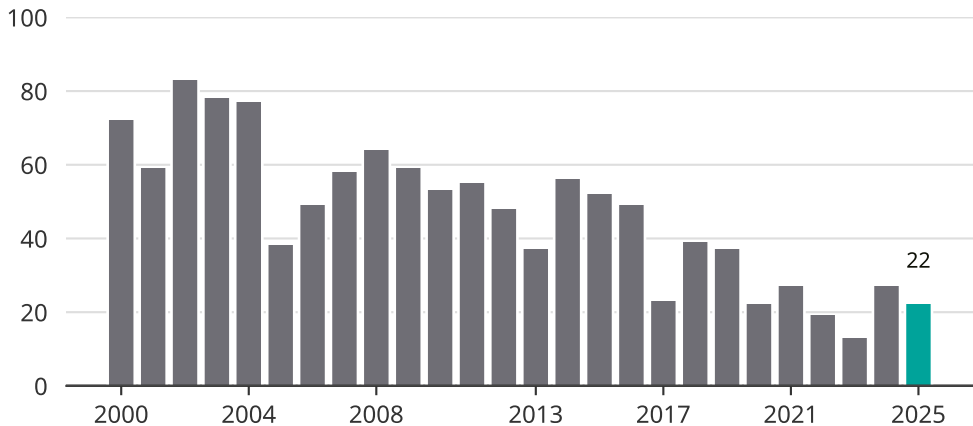

# Cykelstöder i Ljusdal 2000–2025

Källa: Brå. Observera att 2025 års siffror fortfarande är preliminära.