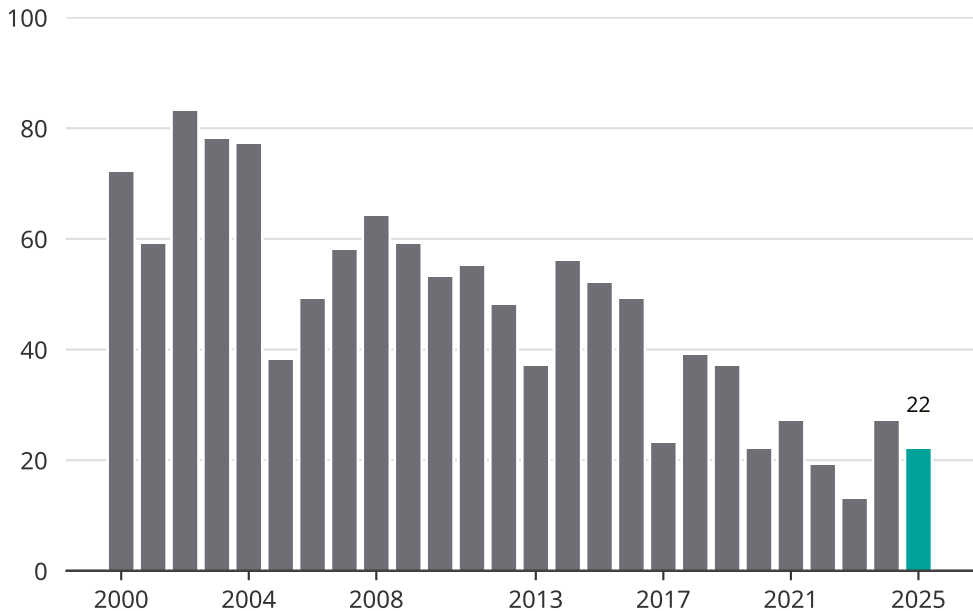

Cykelstöder i Ljusdal 2000–2025

Källa: Brå. Observera att 2025 års siffror fortfarande är preliminära.