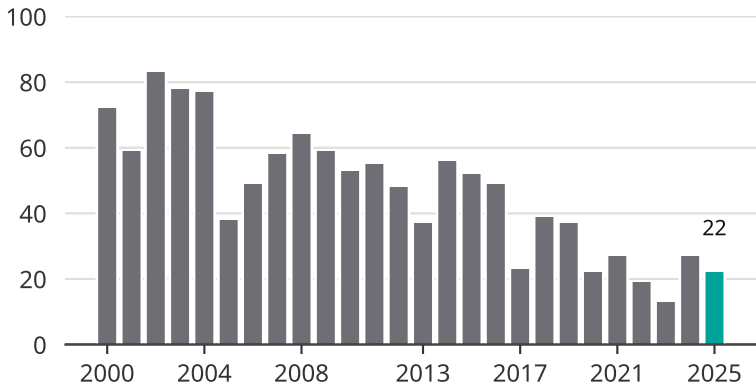

Cykelstöder i Ljusdal 2000–2025

Källa: Brå. Observera att 2025 års siffror fortfarande är preliminära.