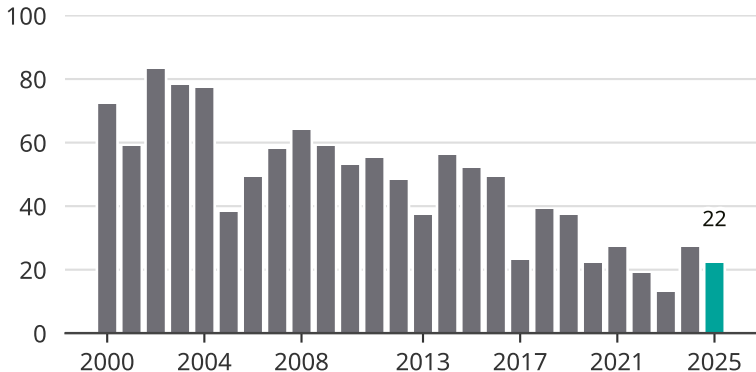

Cykelstöder i Ljusdal 2000–2025

Källa: Brå. Observera att 2025 års siffror fortfarande är preliminära.