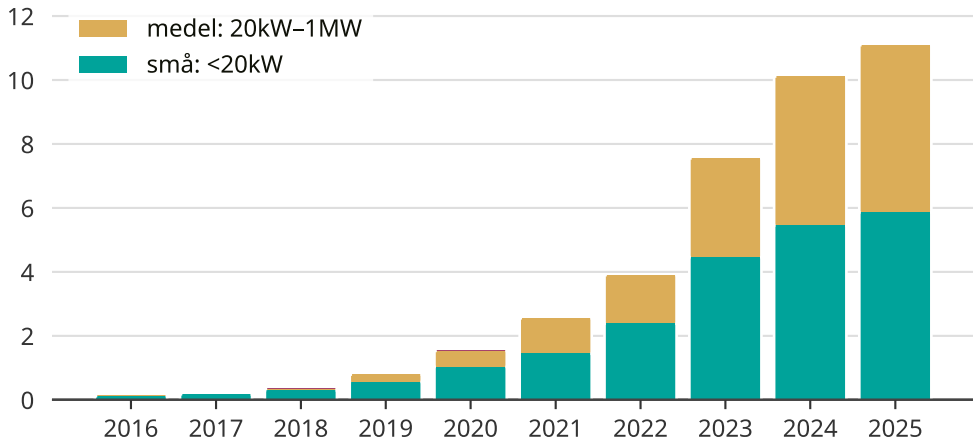

Så ökar solcellsinstallationerna i Strömstads kommun

Totalt installerad effekt per storleksklass.

Saknade staplar kan bero på statistiksekretess.