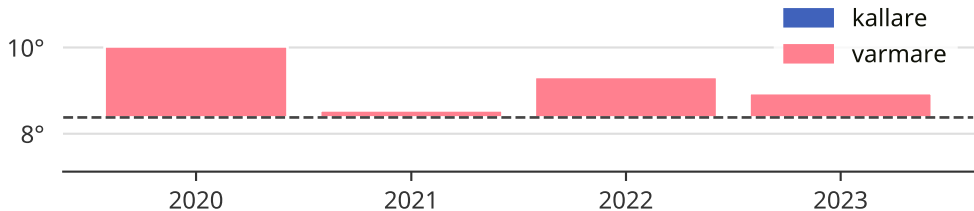

Årsmedeltemperaturer vid Halmstad flygplats

År då den genomsnittliga temperaturen var *varmare* eller *kallare* än normalt på väderstationen

Medeltemperaturen är ett genomsnitt av åren 1991–2020.