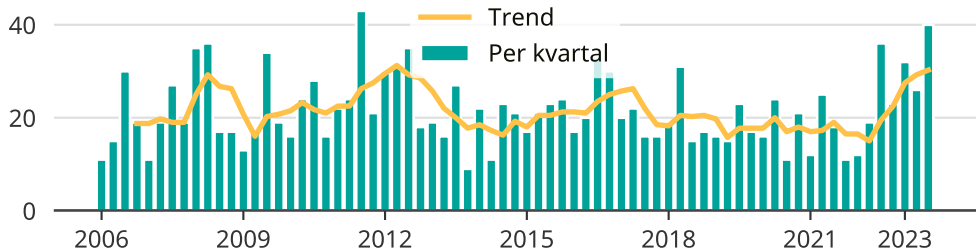

Många misshandelsfall i Torsby

Antal anmälda misshandelsfall per kvartal i Torsby kommun.

Trendlinjen är ett rullande medelvärde för de senaste tolv månaderna.