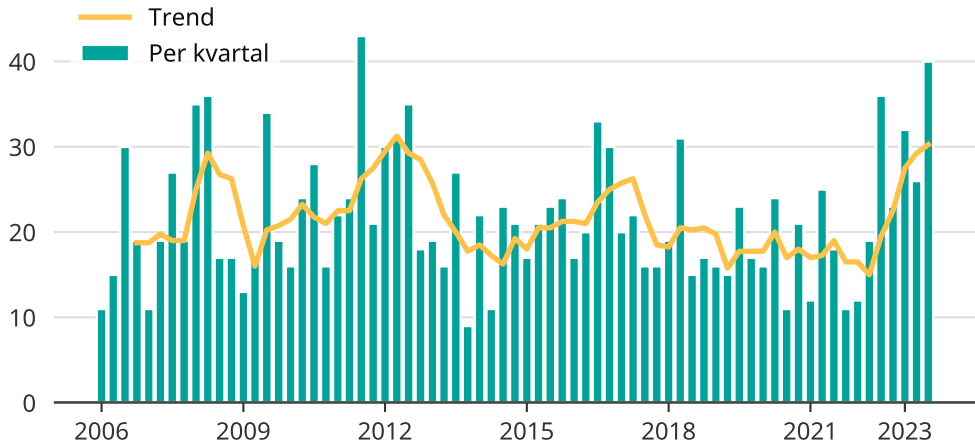

# Många misshandelsfall i Torsby

Antal anmälda misshandelsfall per kvartal i Torsby kommun.

Trendlinjen är ett rullande medelvärde för de senaste tolv månaderna.