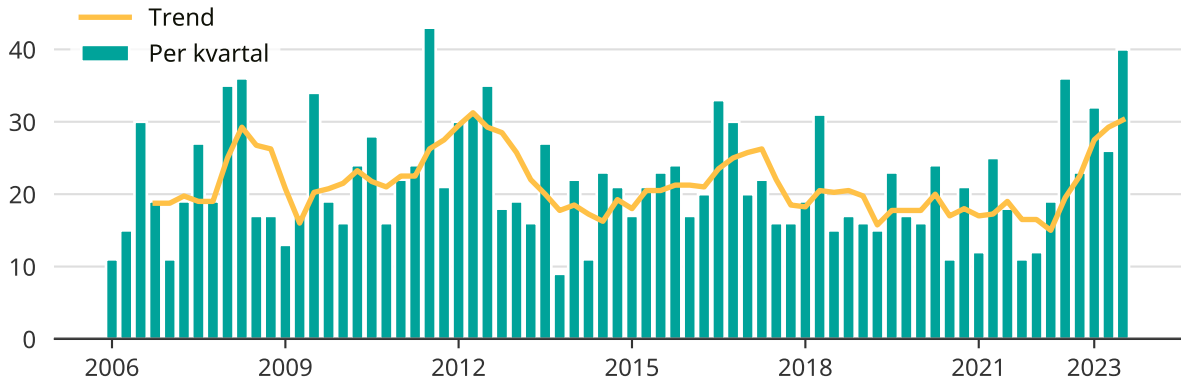

Många misshandelsfall i Torsby

Antal anmälda misshandelsfall per kvartal i Torsby kommun.

Trendlinjen är ett rullande medelvärde för de senaste tolv månaderna.