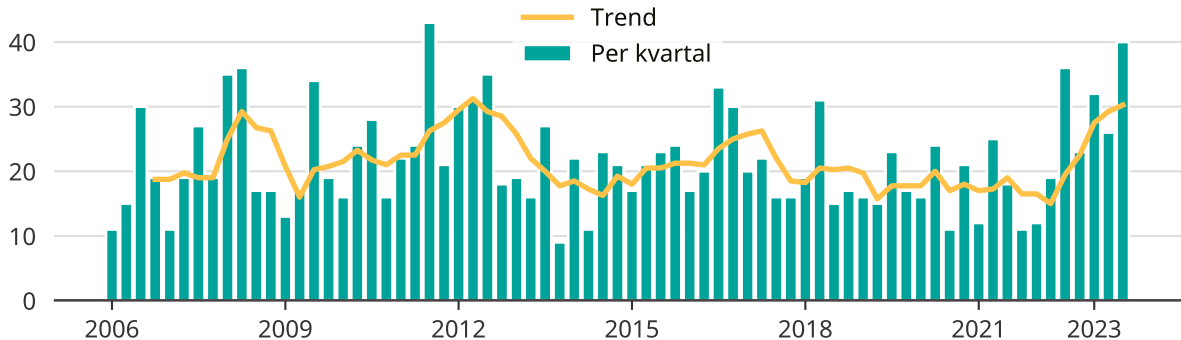

Många misshandelsfall i Torsby

Antal anmälda misshandelsfall per kvartal i Torsby kommun.

Trendlinjen är ett rullande medelvärde för de senaste tolv månaderna.