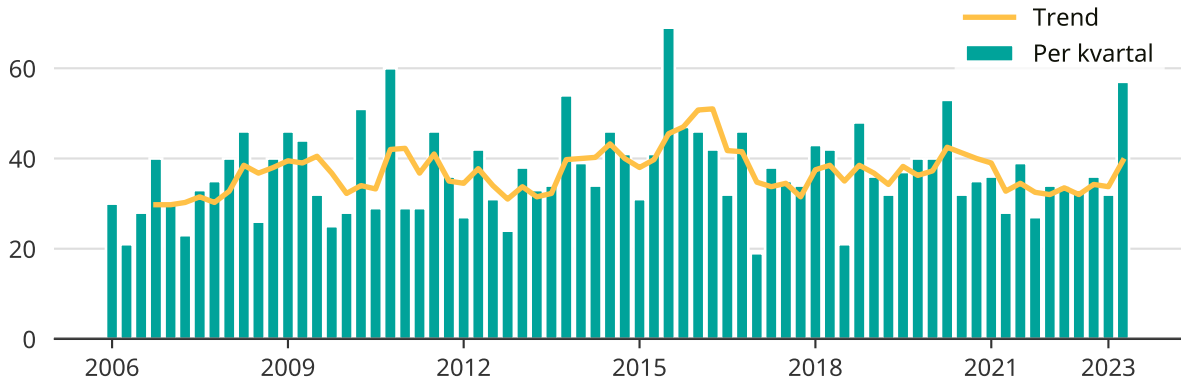

Många misshandelsfall i Ale

Antal anmälda misshandelsfall per kvartal i Ale kommun.

Trendlinjen är ett rullande medelvärde för de senaste tolv månaderna.

Källa: Brå