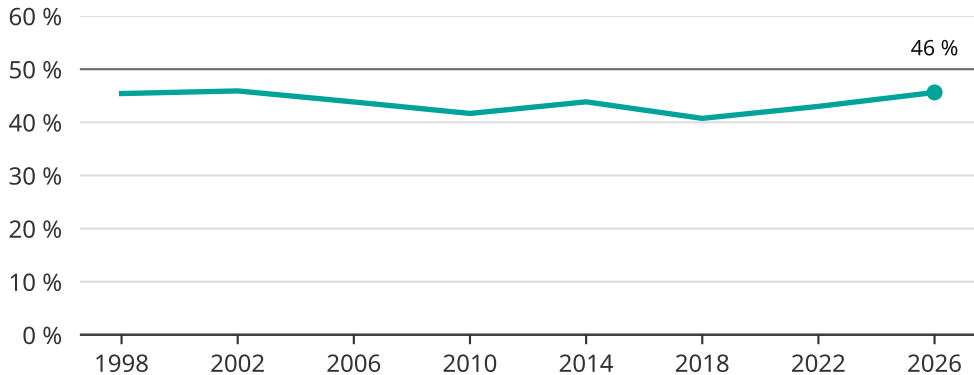

Kvinnor som kandiderar

Andel per val till kommunfullmäktige i Ale

Källa: SCB/Valmyndigheten. För 2026 gäller det anmälda kandidater 2026-04-10.