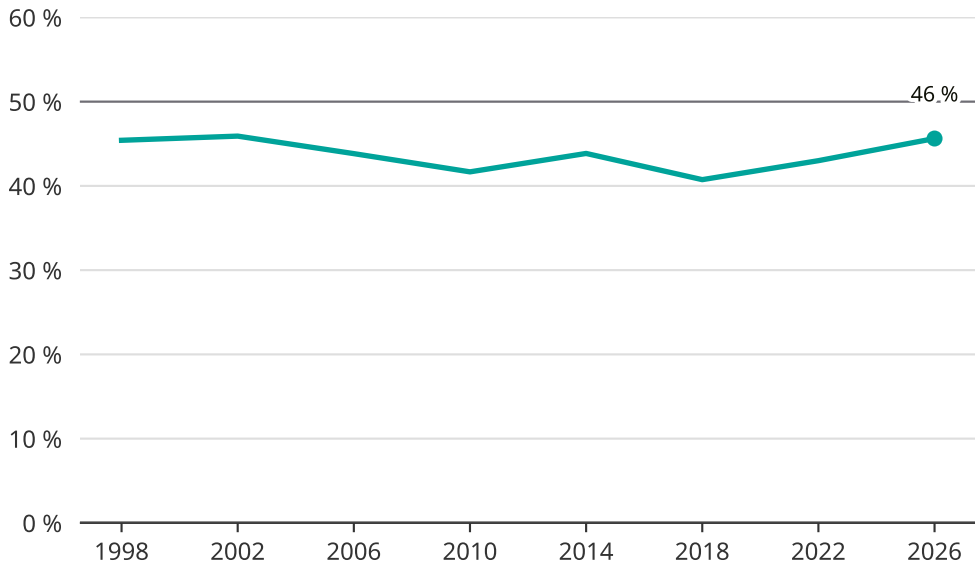

Kvinnor som kandiderar

Andel per val till kommunfullmäktige i Ale

Källa: SCB/Valmyndigheten. För 2026 gäller det anmälda kandidater 2026-04-10.