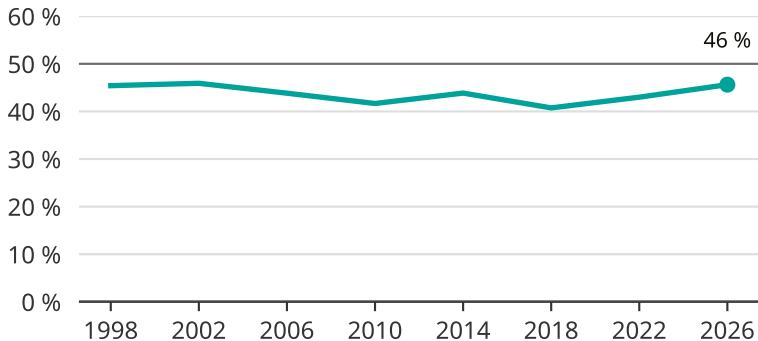

# Kvinnor som kandiderar

Andel per val till kommunfullmäktige i Ale

Källa: SCB/Valmyndigheten. För 2026 gäller det anmälda kandidater 2026-04-10.