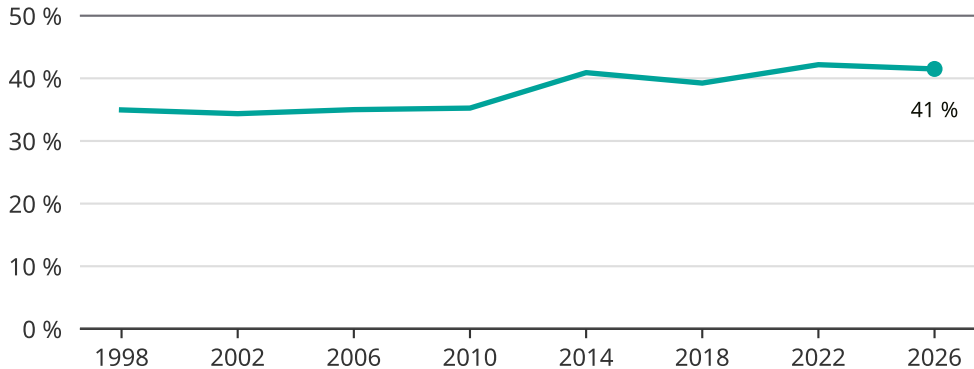

Kvinnor som kandiderar

Andel per val till kommunfullmäktige i Älmhult

Källa: SCB/Valmyndigheten. För 2026 gäller det anmälda kandidater 2026-04-10.