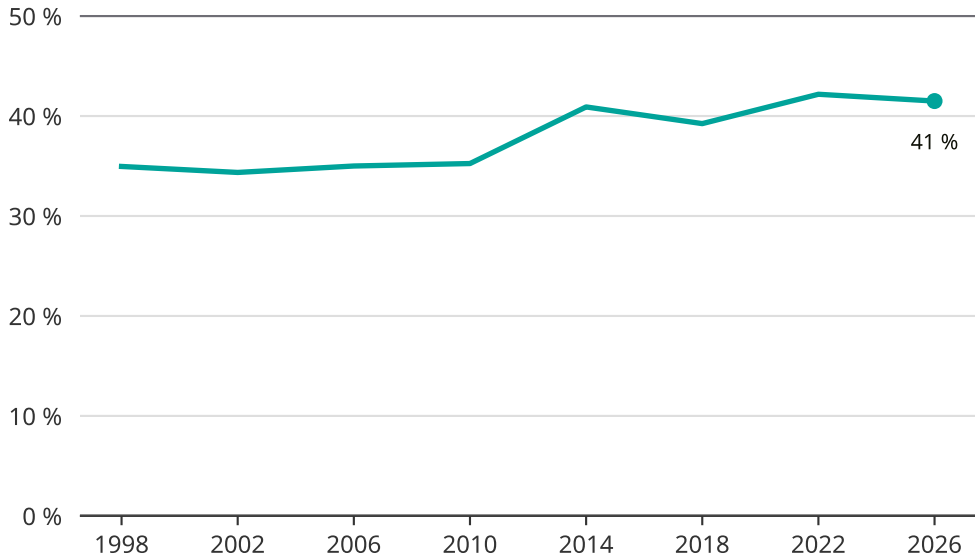

Kvinnor som kandiderar

Andel per val till kommunfullmäktige i Älmhult

Källa: SCB/Valmyndigheten. För 2026 gäller det anmälda kandidater 2026-04-10.