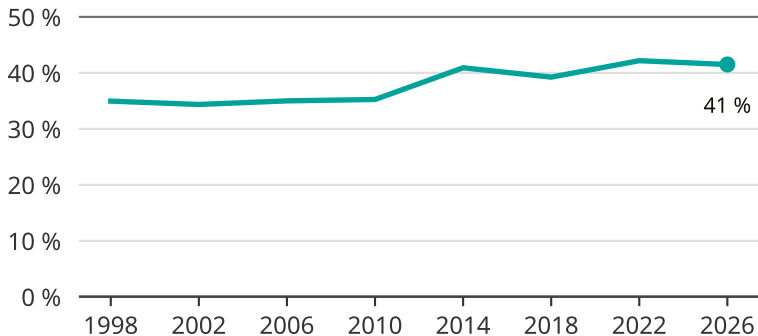

Kvinnor som kandiderar

Andel per val till kommunfullmäktige i Älmhult

Källa: SCB/Valmyndigheten. För 2026 gäller det anmälda kandidater 2026-04-10.