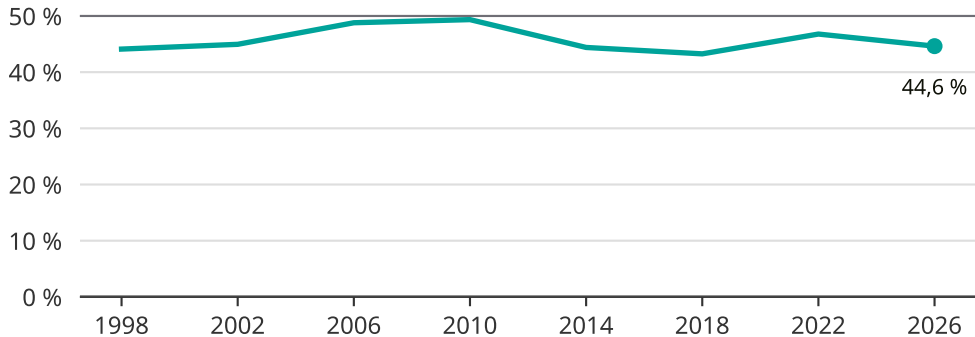

Kvinnor som kandiderar

Andel per val till kommunfullmäktige i Tyresö

Källa: SCB/Valmyndigheten. För 2026 gäller det anmälda kandidater 2026-05-07.