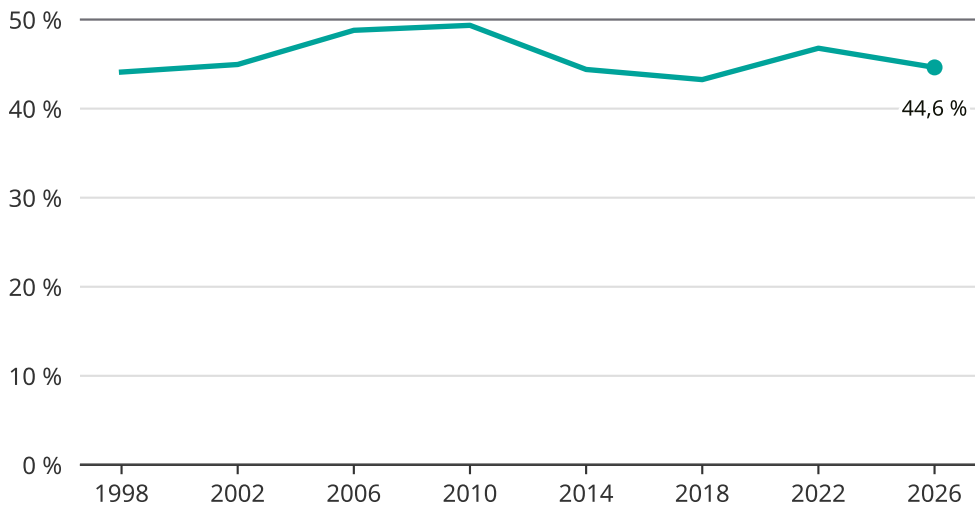

Kvinnor som kandiderar

Andel per val till kommunfullmäktige i Tyresö

Källa: SCB/Valmyndigheten. För 2026 gäller det anmälda kandidater 2026-05-07.