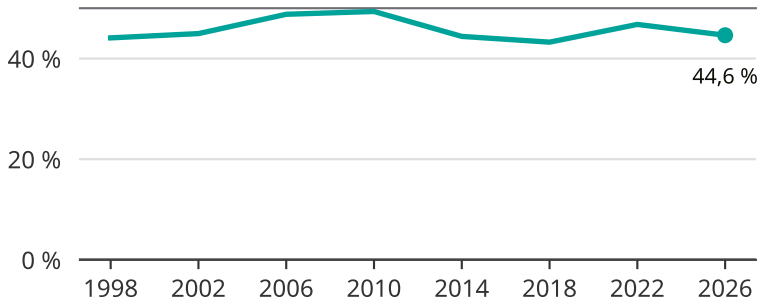

Kvinnor som kandiderar

Andel per val till kommunfullmäktige i Tyresö

Källa: SCB/Valmyndigheten. För 2026 gäller det anmälda kandidater 2026-05-07.