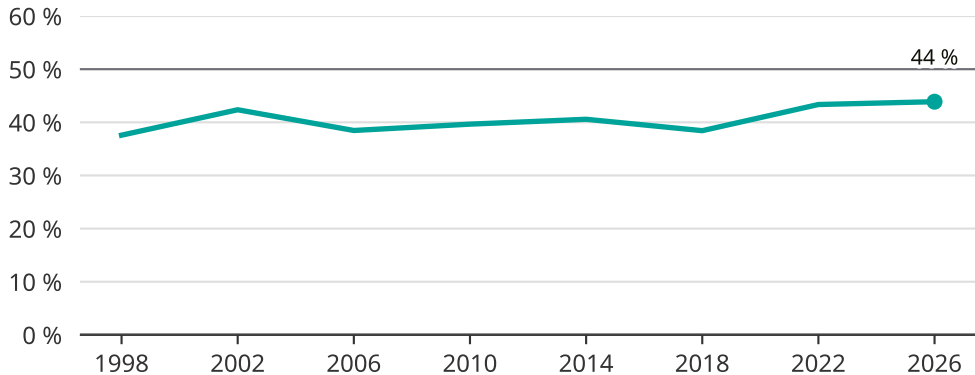

Kvinnor som kandiderar

Andel per val till kommunfullmäktige i Söderhamn

Källa: SCB/Valmyndigheten. För 2026 gäller det anmälda kandidater 2026-04-10.