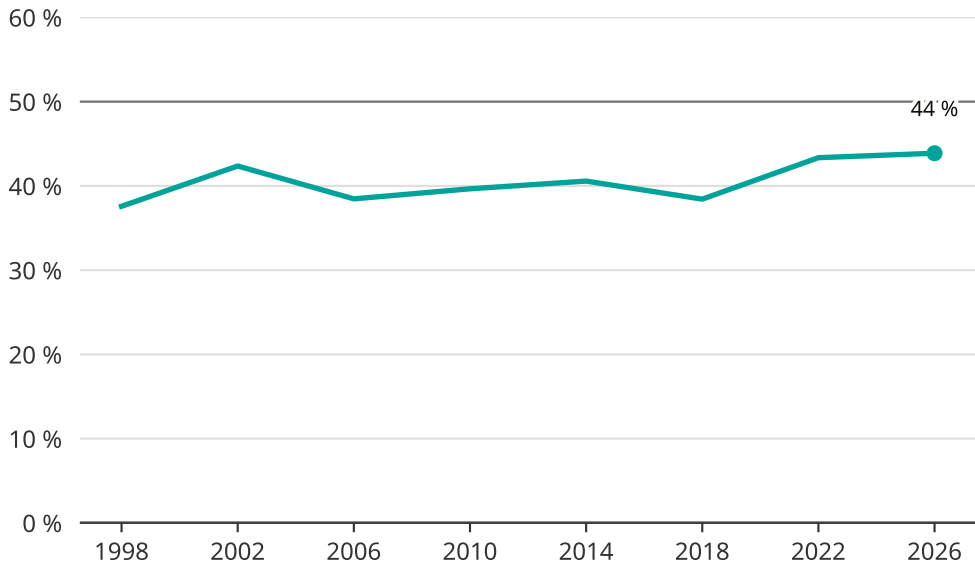

Kvinnor som kandiderar

Andel per val till kommunfullmäktige i Söderhamn

Källa: SCB/Valmyndigheten. För 2026 gäller det anmälda kandidater 2026-04-10.