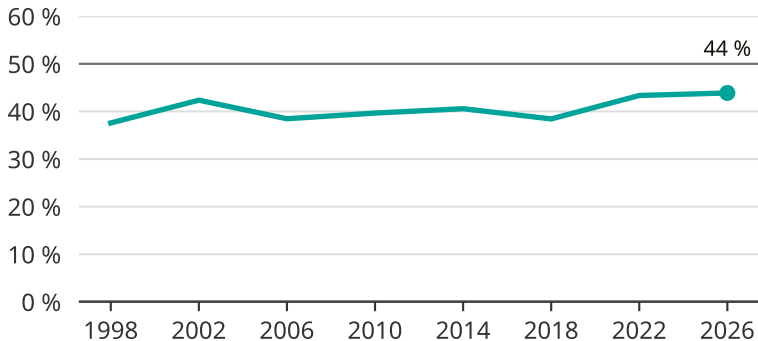

# Kvinnor som kandiderar

Andel per val till kommunfullmäktige i Söderhamn

Källa: SCB/Valmyndigheten. För 2026 gäller det anmälda kandidater 2026-04-10.