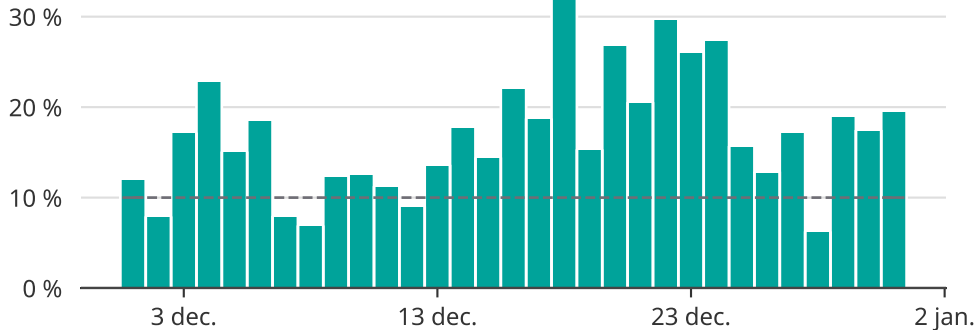

Under 26 dagar var mer än var tionde tåg sent

Andel försenade tåg per dag i Västernorrlands län

Baserat på insamlad realtidsdata från Trafikverket