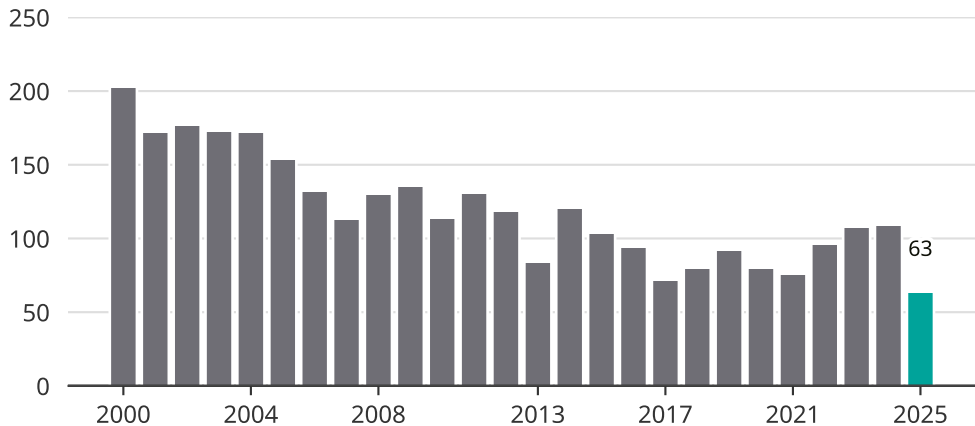

Cykelstöder i Ronneby 2000-2025

Källa: Brå. Observera att 2025 års siffror fortfarande är preliminära.