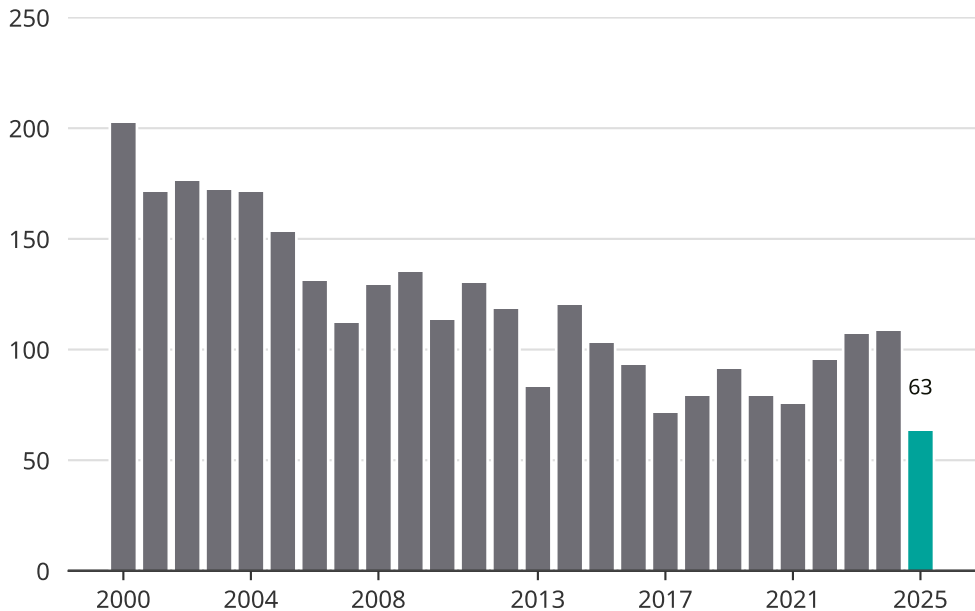

Cykelstöder i Ronneby 2000–2025

Källa: Brå. Observera att 2025 års siffror fortfarande är preliminära.