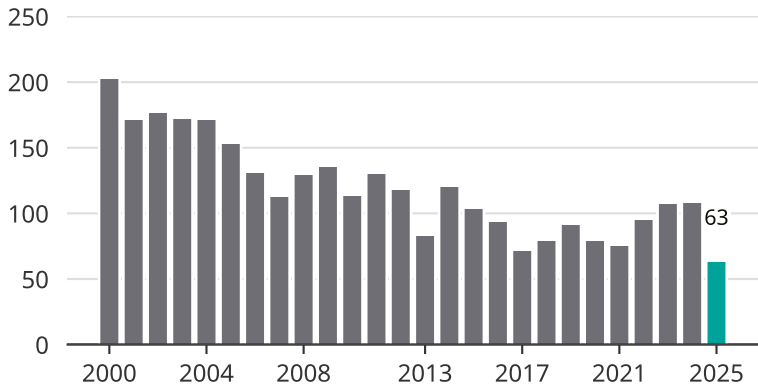

# Cykelstöder i Ronneby 2000–2025

Källa: Brå. Observera att 2025 års siffror fortfarande är preliminära.