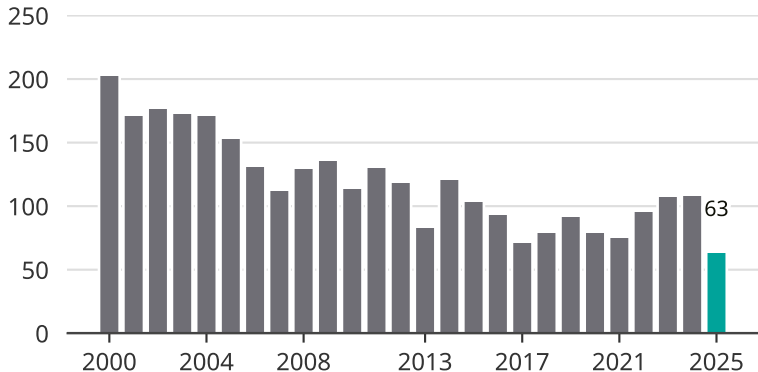

Cykelstöder i Ronneby 2000–2025

Källa: Brå. Observera att 2025 års siffror fortfarande är preliminära.