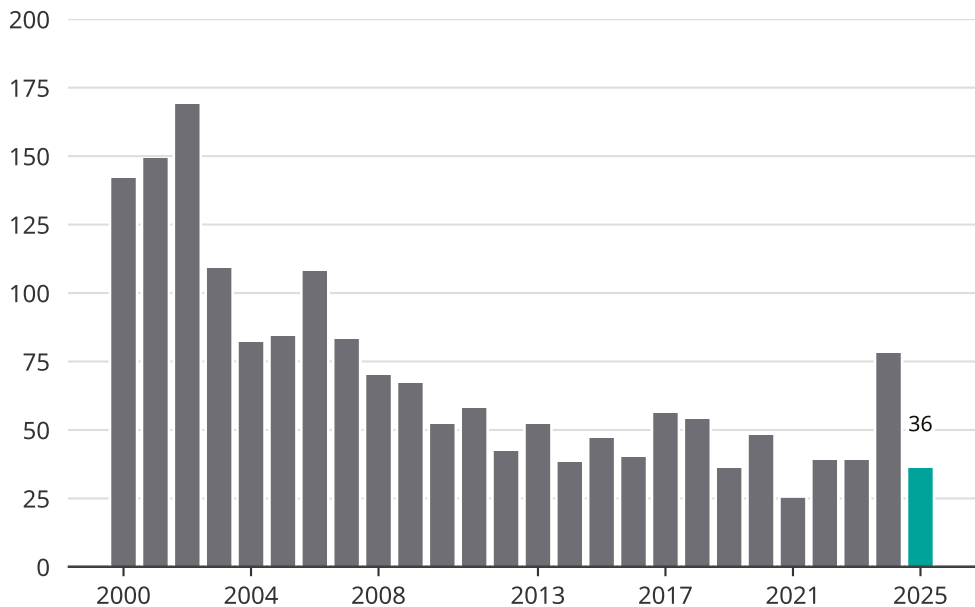

Cykelstöder i Åmål 2000–2025

Källa: Brå. Observera att 2025 års siffror fortfarande är preliminära.