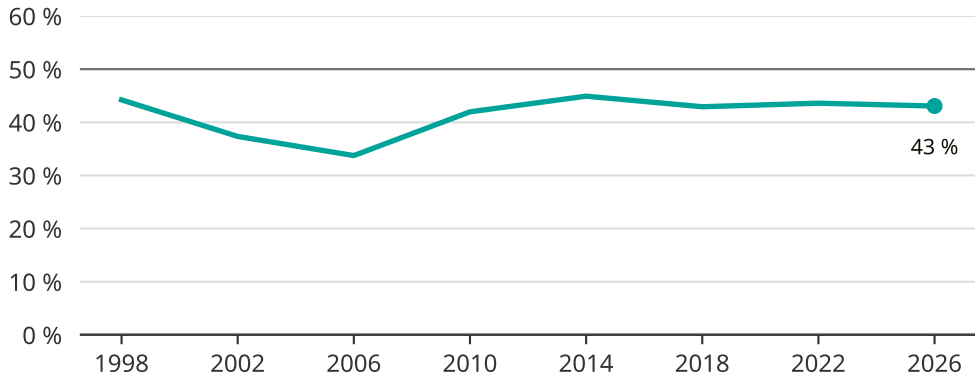

Kvinnor som kandiderar

Andel per val till kommunfullmäktige i Norrköping

Källa: SCB/Valmyndigheten. För 2026 gäller det anmälda kandidater 2026-04-10.