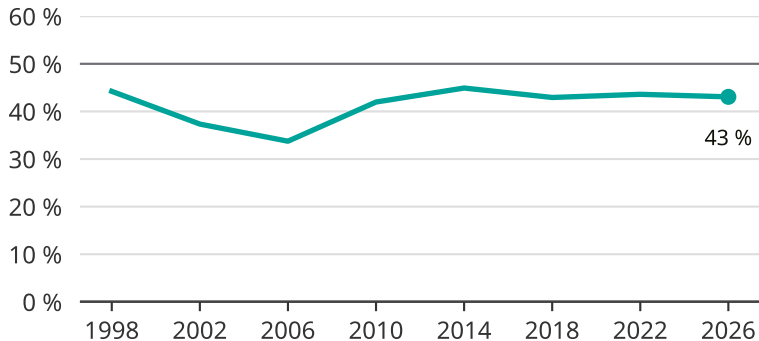

Kvinnor som kandiderar

Andel per val till kommunfullmäktige i Norrköping

Källa: SCB/Valmyndigheten. För 2026 gäller det anmälda kandidater 2026-04-10.