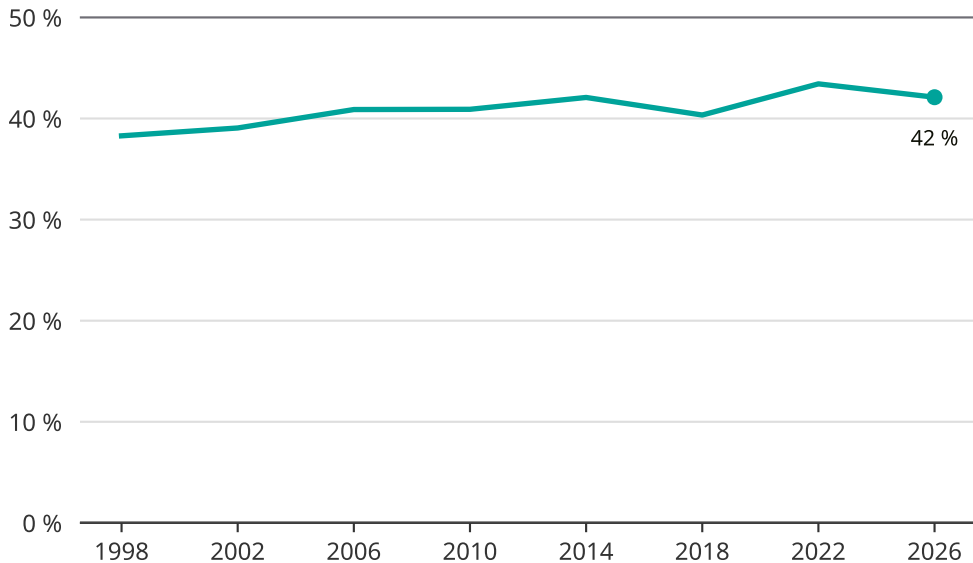

Kvinnor som kandiderar

Andel per val till kommunfullmäktige i Lidköping

Källa: SCB/Valmyndigheten. För 2026 gäller det anmälda kandidater 2026-04-10.