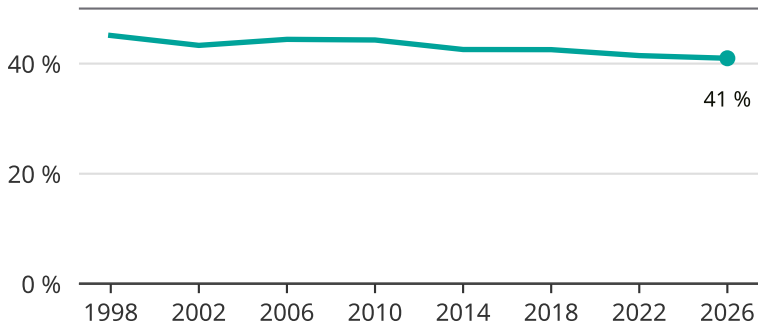

Kvinnor som kandiderar

Andel per val till kommunfullmäktige i Eskilstuna

Källa: SCB/Valmyndigheten. För 2026 gäller det anmälda kandidater 2026-05-07.