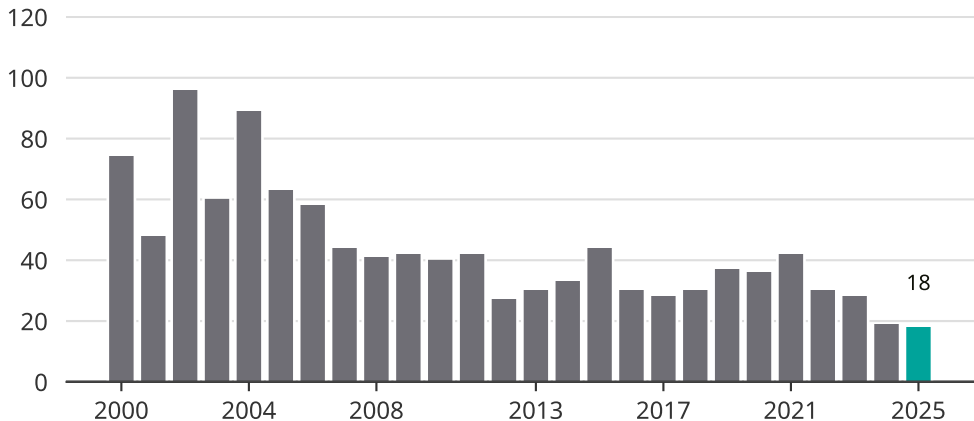

# Cykelstöder i Mönsterås 2000–2025

Källa: Brå. Observera att 2025 års siffror fortfarande är preliminära.