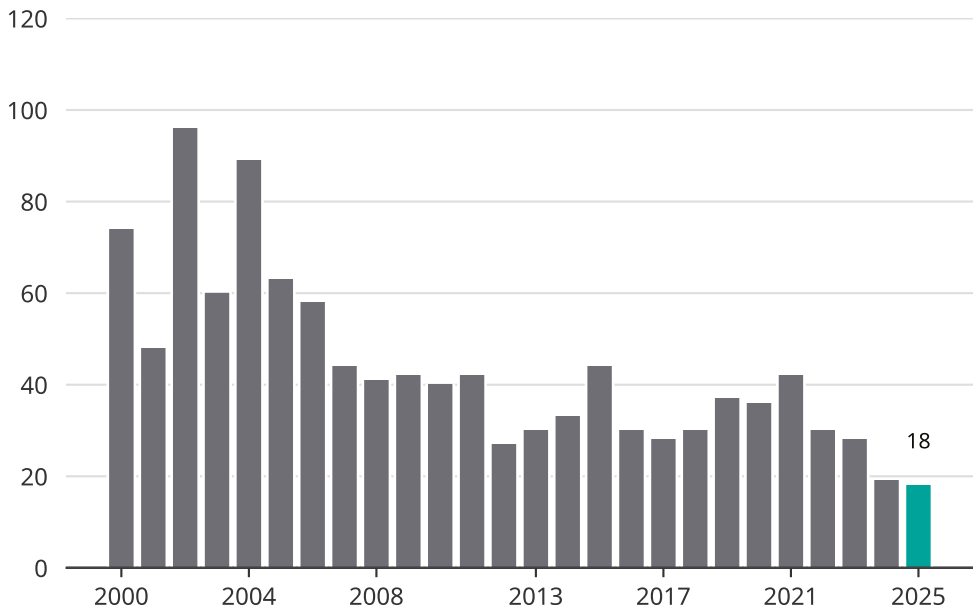

# Cykelstöder i Mönsterås 2000–2025

Källa: Brå. Observera att 2025 års siffror fortfarande är preliminära.