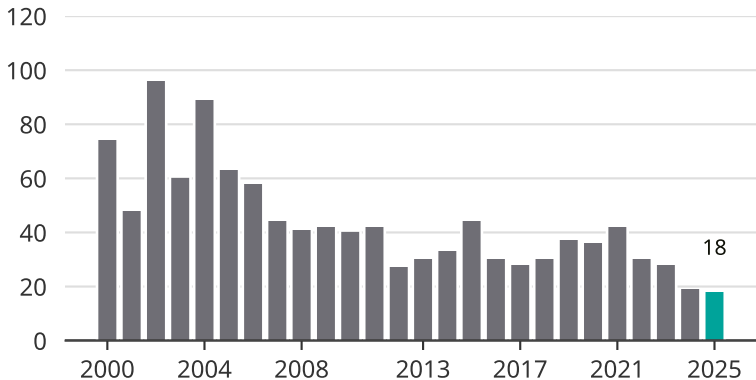

Cykelstöder i Mönsterås 2000–2025

Källa: Brå. Observera att 2025 års siffror fortfarande är preliminära.